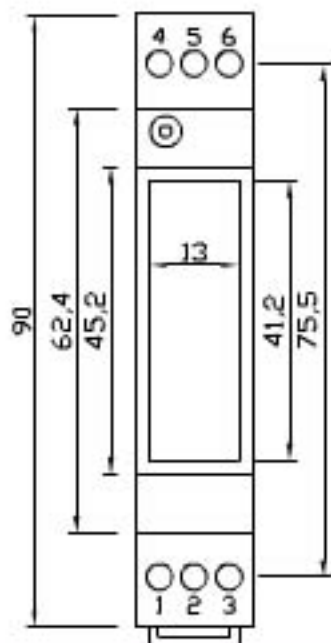

Baseconex

c/ Amílcar, 98, Entlo. 3^a. - 08032 - Barcelona - Spain
Tels.: ++34 934 330 112 ++34 934 330 052
Fax: ++34 933 479 719
<http://www.baseconex.com>

Contenedor Modular MR1/C

BARRA DIN

www.baseconex.com