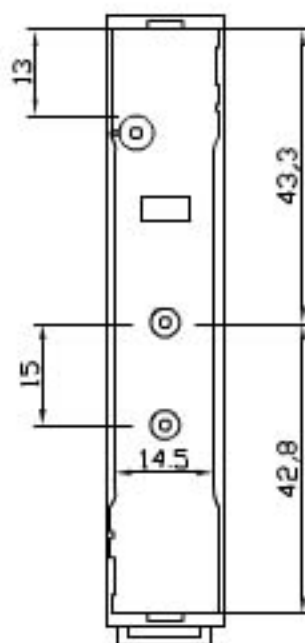

Baseconex

c/ Amílcar, 98, Entlo. 3^a. - 08032 - Barcelona - Spain
Tels.: ++34 934 330 112 ++34 934 330 052
Fax: ++34 933 479 719
<http://www.baseconex.com>

Contenedor Modular MR1/C

BARRA DIN

www.baseconex.com