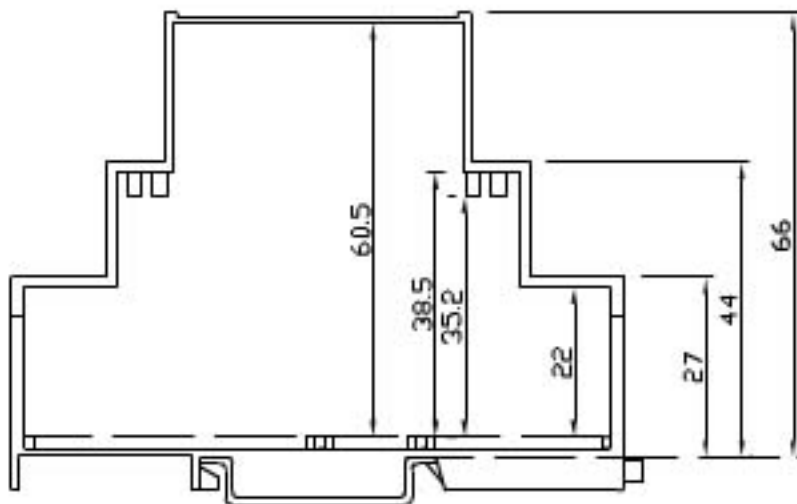

Baseconex

c/ Amílcar, 98, Entlo. 3^a. - 08032 - Barcelona - Spain
Tels.: ++34 934 330 112 ++34 934 330 052
Fax: ++34 933 479 719
<http://www.baseconex.com>

Contenedor Modular MR1/C

BARRA DIN

www.baseconex.com