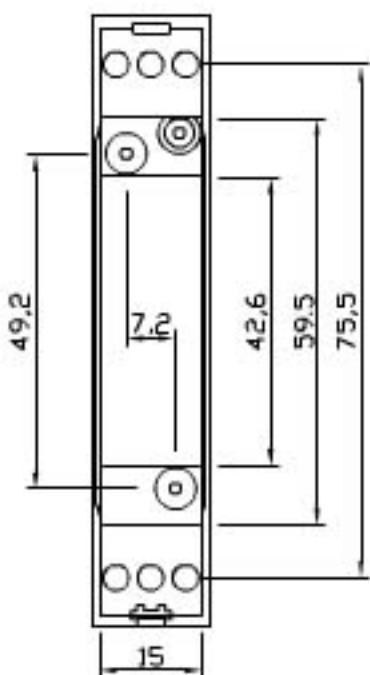

Baseconex

c/ Amílcar, 98, Entlo. 3^a. - 08032 - Barcelona - Spain
Tels.: ++34 934 330 112 ++34 934 330 052
Fax: ++34 933 479 719
<http://www.baseconex.com>

Contenedor Modular MR1/C

BARRA DIN

www.baseconex.com