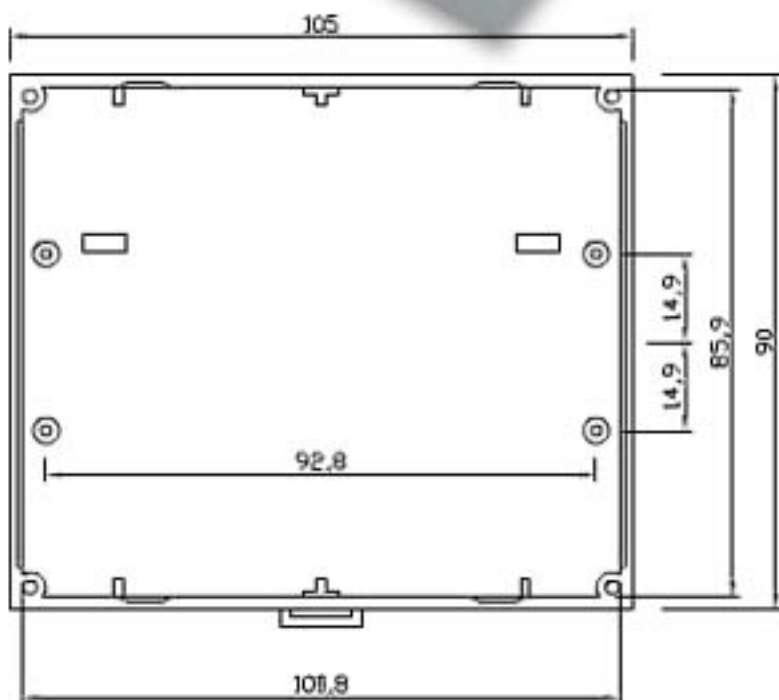

Baseconex

c/ Amílcar, 98, Entlo. 3ª. - 08032 - Barcelona - Spain
Tels.: ++34 934 330 112 ++34 934 330 052
Fax: ++34 933 479 719
<http://www.baseconex.com>

Contenedor Modular MR6/C

BARRA DIN

www.baseconex.com