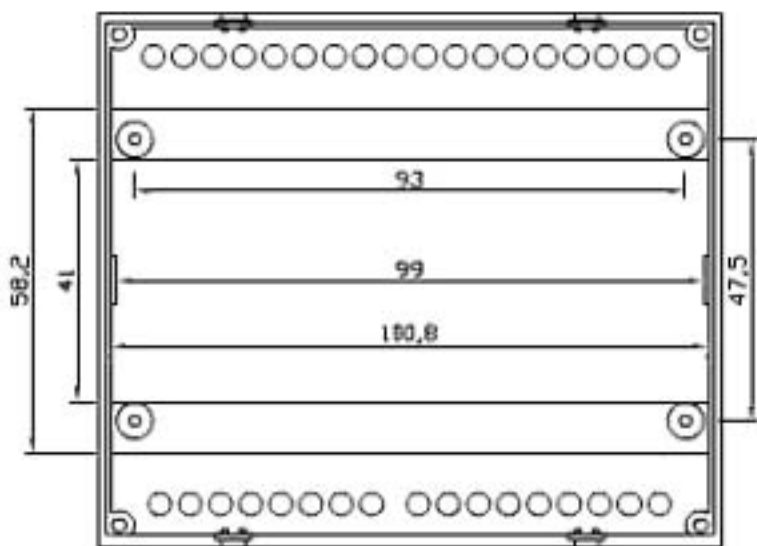

Baseconex

c/ Amílcar, 98, Entlo. 3ª. - 08032 - Barcelona - Spain
Tels.: ++34 934 330 112 ++34 934 330 052
Fax: ++34 933 479 719
<http://www.baseconex.com>

Contenedor Modular MR6/C

BARRA DIN

www.baseconex.com