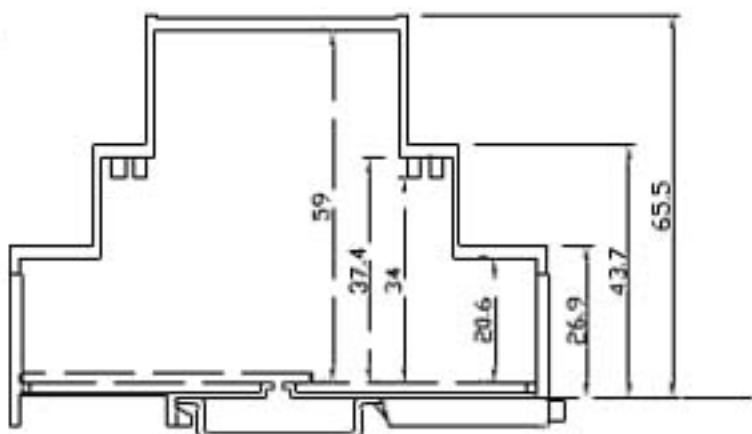

Baseconex

c/ Amílcar, 98, Entlo. 3ª. - 08032 - Barcelona - Spain
Tels.: ++34 934 330 112 ++34 934 330 052
Fax: ++34 933 479 719
<http://www.baseconex.com>

Contenedor Modular MR6/C

BARRA DIN

www.baseconex.com