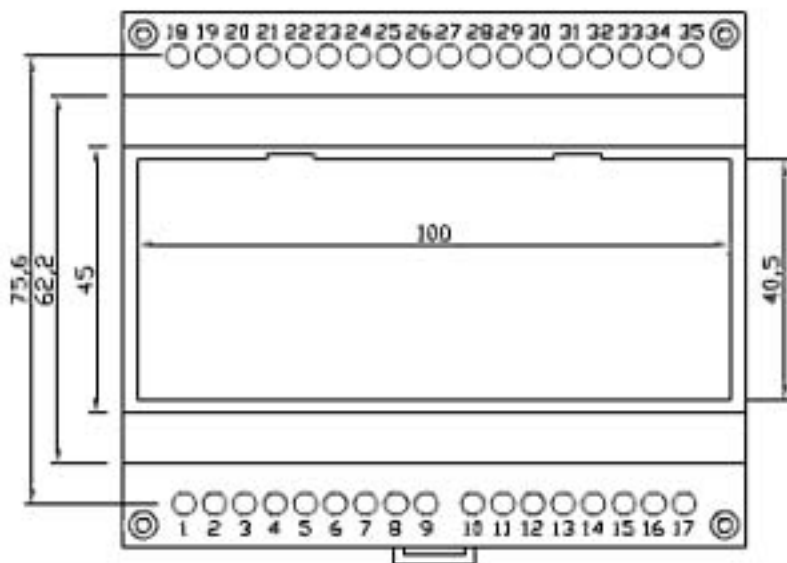

Baseconex

c/ Amílcar, 98, Entlo. 3ª. - 08032 - Barcelona - Spain
Tels.: ++34 934 330 112 ++34 934 330 052
Fax: ++34 933 479 719
<http://www.baseconex.com>

Contenedor Modular MR6/C

BARRA DIN

www.baseconex.com